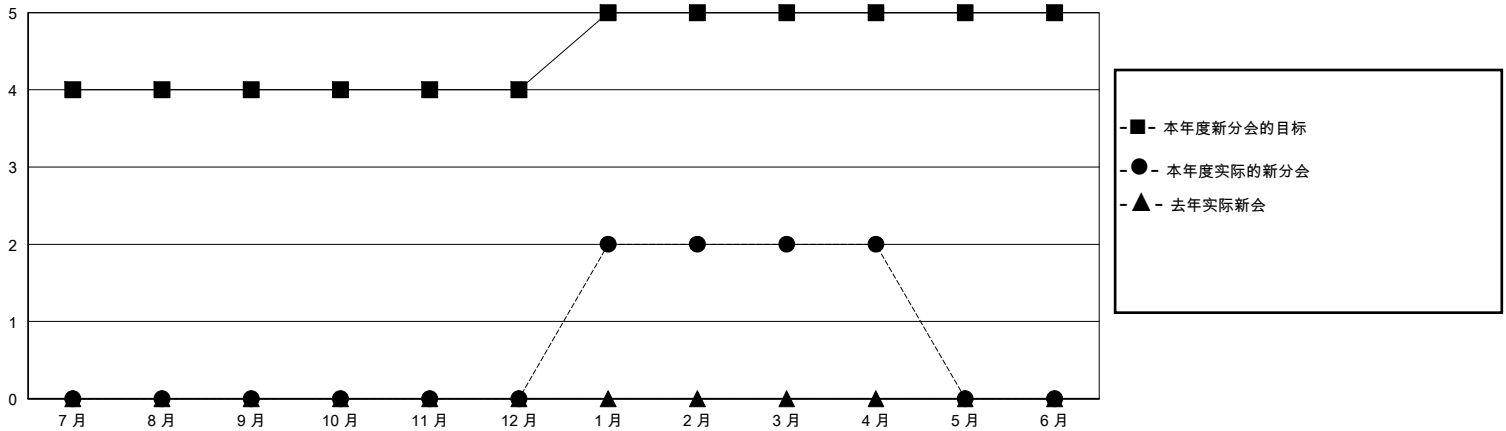

MONTHLY MEMBERSHIP PROGRESS REPORT

District 393

Results as of: 4/30/2024

GMT:

地点 CHINA

GMT宪章区

分会			
成果 2023-2024			
季	新分会目标	新会	会员流失的分会
7月/8月/9月	4	0	0
10月/11月/12月	0	0	0
1月/2月/3月	1	2	0
4月/5月/6月	0	0	0

位会员@每位须缴			
成果 2023-2024			
季	会员净增长目标	实际会员增长数	实际退会会员 (包括转会)
7月/8月/9月	70	90	0
10月/11月/12月	70	47	9
1月/2月/3月	70	117	2
4月/5月/6月	50	61	22

目标与实际新会累积