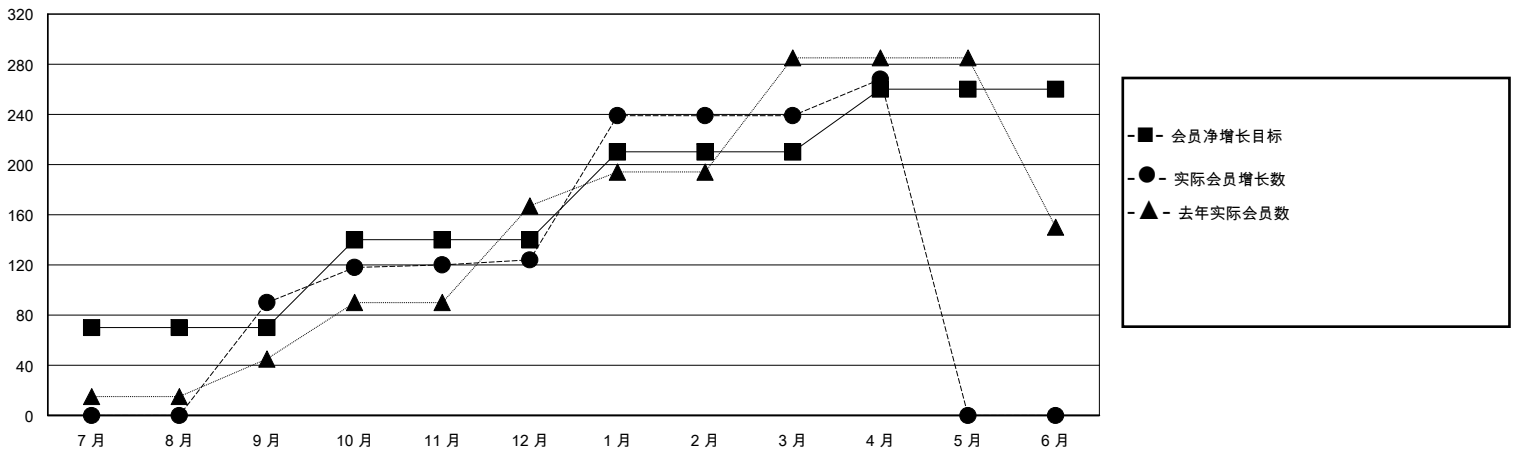

# MONTHLY MEMBERSHIP PROGRESS REPORT

District 393

Results as of: 4/30/2024

GMT:

地点 CHINA

GMT宪章区

分会			
成果 2023-2024			
季	新分会目标	新会	会员流失的分会
7月/8月/9月	4	0	0
10月/11月/12月	0	0	0
1月/2月/3月	1	2	0
4月/5月/6月	0	0	0

位会员@每位须缴			
成果 2023-2024			
季	会员净增长目标	实际会员增长数	实际退会会员 (包括转会)
7月/8月/9月	70	90	0
10月/11月/12月	70	47	9
1月/2月/3月	70	117	2
4月/5月/6月	50	61	22

目标与实际新会累积

目标和实际会员累积

已取消的分会: 0	43 CLUBS OF 51 增添1位或以上的新会员	性别分布
放弃的会员		男 851 (58.49%)
过世 0		女 604 (41.51%)
分会已取消 0	<a href="#">点击这里取得累计会员数据</a>	总计家庭单位会员数 67
其他 33		支付减半会费的家庭会员 34
总计 33		